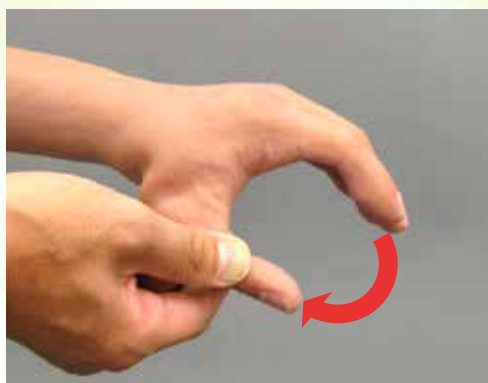

他動的ピンチ機能付装飾ハンド

クリップ  
ハンド

# ドーリ 動利 「DoLi」

完成用部品No,佐藤7-1

装飾性+つまみ動作

- 母指を他動的に開かせ、巻きバネにより母指と示指でつまみ動作が可能に。(能動閉じ)
- 軽量！  
(従来のパッシブハンドと変わらない重量)

シルグローブ装着 (佐藤5-44)

- 3,4,5指は指関節付きパッシブフィンガー。
- 複数素材のハイブリッド構造で軽量かつ高剛性を実現。

## 様々なシーンで日常生活での 利便性が向上します

傘を握る

スマホを握る

ボトルを握る

受話器を握る

メモ帳をはさむ

袋を持つ

- 傘や携帯電話、電話の受話器などを握ることができる。
- ペットボトルを握ってフタを開けることができる。
- コピー用紙やメモ帳など薄いものをはさむことができる。
- 買い物袋などを引っかけて持つことができる。